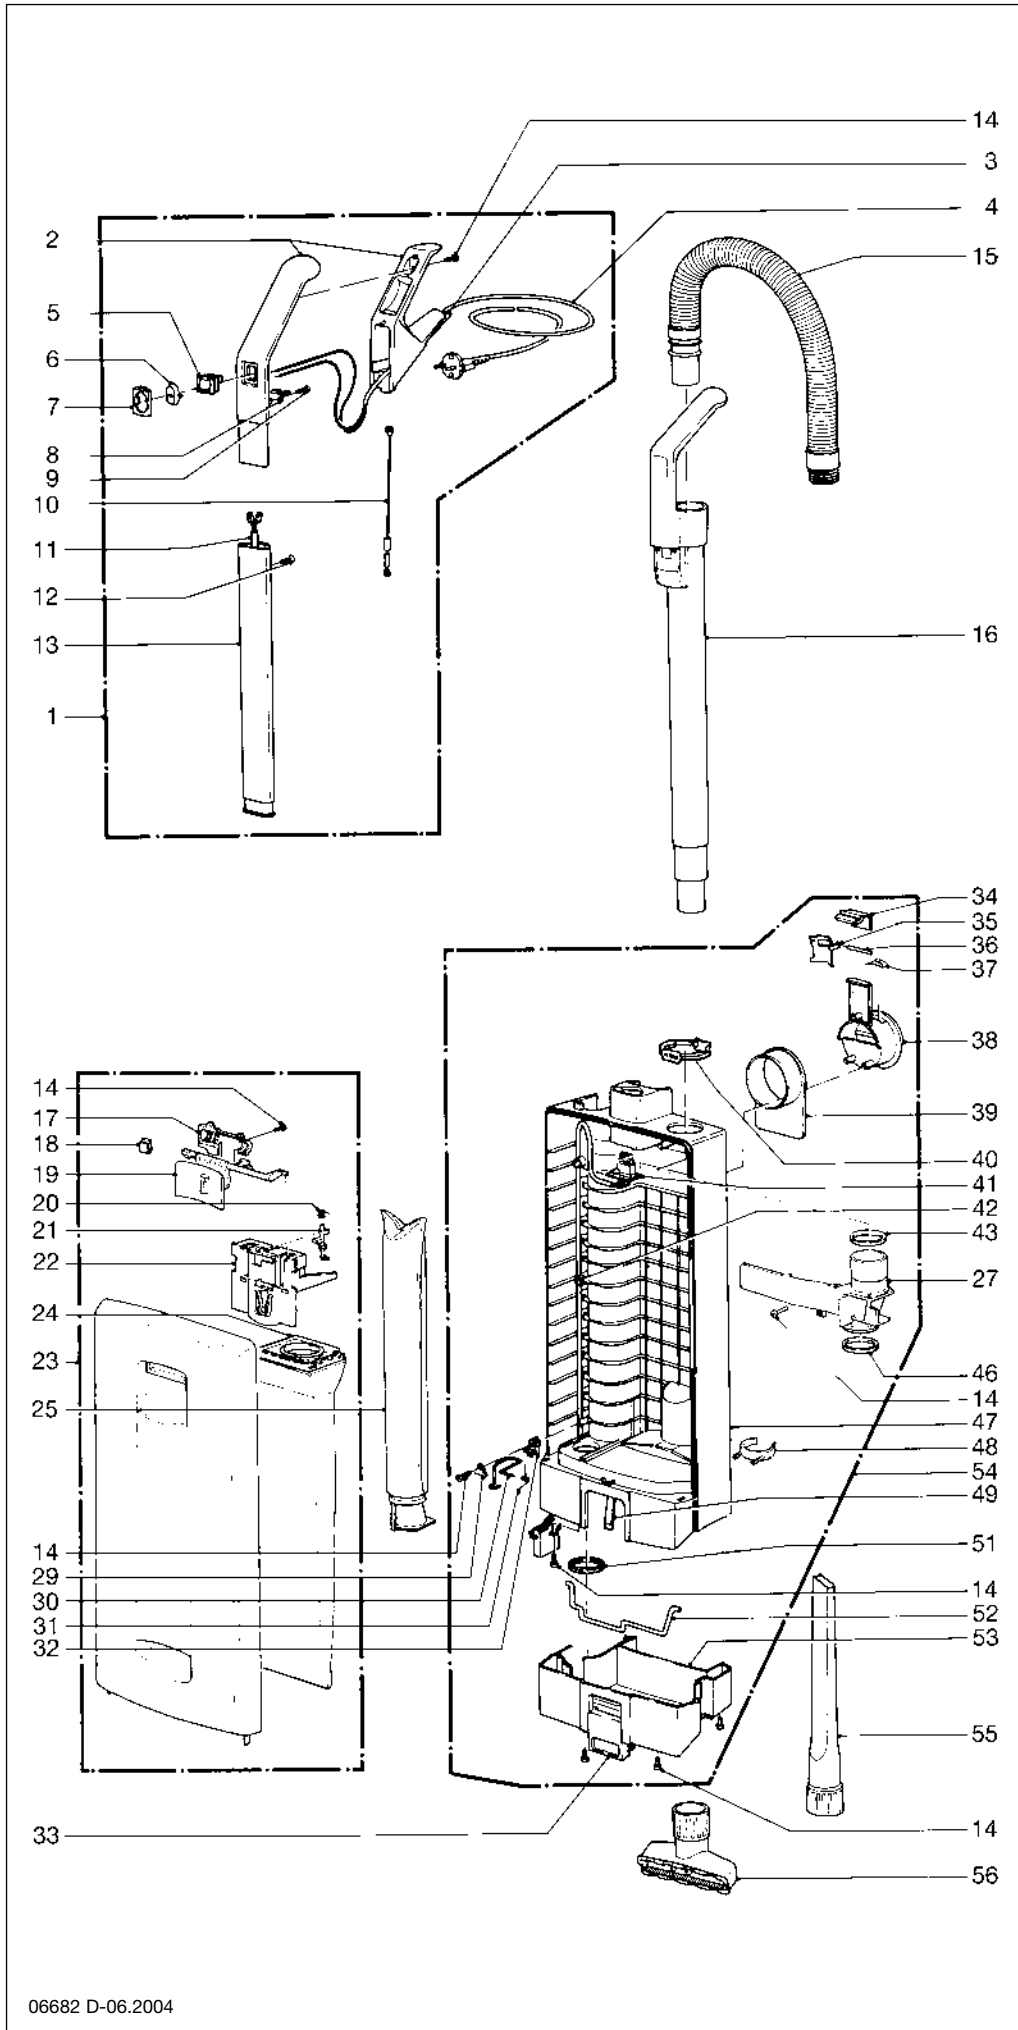

# SEBO automatic XP 3

230 V

GRAU

Pos.	Teile-Nr.	Benennung
100	5498 SE	Oberteil XP3, blau, kpl.
	5493 SE	Oberteil XP3, d.-grau, kpl.
101	5008 bl	Verriegelungsknopf, blau
	5008 dg	Verriegelungsknopf, d.-grau
102	5143	Abluftfilter
103	5007 bl	Filtergitter, blau
	5007 dg	Filtergitter, d.-grau
104	5729 hg	Gelenk, kpl. (incl. Pos. 105)
105	5176	Flachsteckeraufnahme, kpl.
106	0102	Linsenblechschraube F 3,9 x 13
107	2494	Lasche
108	5101	Gelenklagerbuchse
109	5178	Gelenklager, rechts, kpl.
110	5728	Gelenklager, links, kpl.
111	5717	Gelenklagerbuchse, links
112	5193 ER	Leiterplatte-Stromversorgung
113	5205	Verbindungsleitung
114	5102 bl	Ausrückbügel, rechts, blau
	5102 dg	Ausrückbügel, rechts, d.-grau
115	5103	Druckfeder
116	5051 hg	Achse, kpl.
117	5059 dg	Rastpedal
118	5053	Achse
119	5819 hg	Laufrolle
120	2010	Drehfeder
121	2014	Lasche
122	5287 bl	Bürstenlager, blau
	5031 dg	Bürstenlager, d.-grau
123	5276 ER	Rundbürsten-Set X3 (incl. Pos. 162)
124	5231 hg	Stoßbandage X3
125	5155 hg	Verschleißplatte
126	5172 OR	Verschlußklappe (incl. Pos. 127 + 128)
127	5303	Lagerstift
128	5304	Drehfeder
129	5154 hg	Lasche
130	0100	Linsenblechschraube C 2,9 x 9,5
131	0176 TL	Linsenschraube AM 4 x 30
132	5174 hg	Stellrolle
133	5060 ER	Stellgetriebe, kpl.
134	5415 hg	Bodenleiste, vorn, kpl.
135	5416 hg	Bodenleiste, hinten, pkpl. (incl. Pos. 136 + 139)
136	5400-3	TPU-Dichtlippe
137	5401	Haltebügel, kurz
138	5402	Haltebügel, lang
139	0197	Bodenblechschraube
140	5322 hg	Unterteil, kpl.
141	5470	Gebläsemotor, 230 V
	05118 S	Kohlebürsten-Set
142	5100	Stützgummi
143	5462	Motorritzel
144	5129	Gelenkarm
145	5107-1	Drehfeder
146	5112 sw	Abdeckkappe
147	5740 ER	Leiterplatte-Steuerung, 230 V
148	0107	Linsenblechschraube C 2,9 x 13
149	0143	Scheibe 3,2
150	5173 sw	Saugkanaldeckel
151	5465	Sensor
152	0104	Linsenblechschraube C 3,9 x 25
153	5463	Zahnriemen 2MR-310-6
154	5110	Zahnriemen 219 3M-HTDII-6
155	5767 hg	Bürstenlager, kpl.
156	0103	Linsenblechschraube C 3,9 x 16
157	0141	Klemmscheibe
158	5018	Motorcappe, kpl.
159	5239 bl	Ausrückbügel, links, blau
	5239 dg	Ausrückbügel, links, d.-grau
160	5244 hg	Dichtungslager
161	5288 bl	Bürstenabdeckung, blau
	5249 hg	Bürstenabdeckung, d.-grau
162	5250	Randbürste
163	5246	Wellenverlängerung
164	5117/1	Sensorritzel