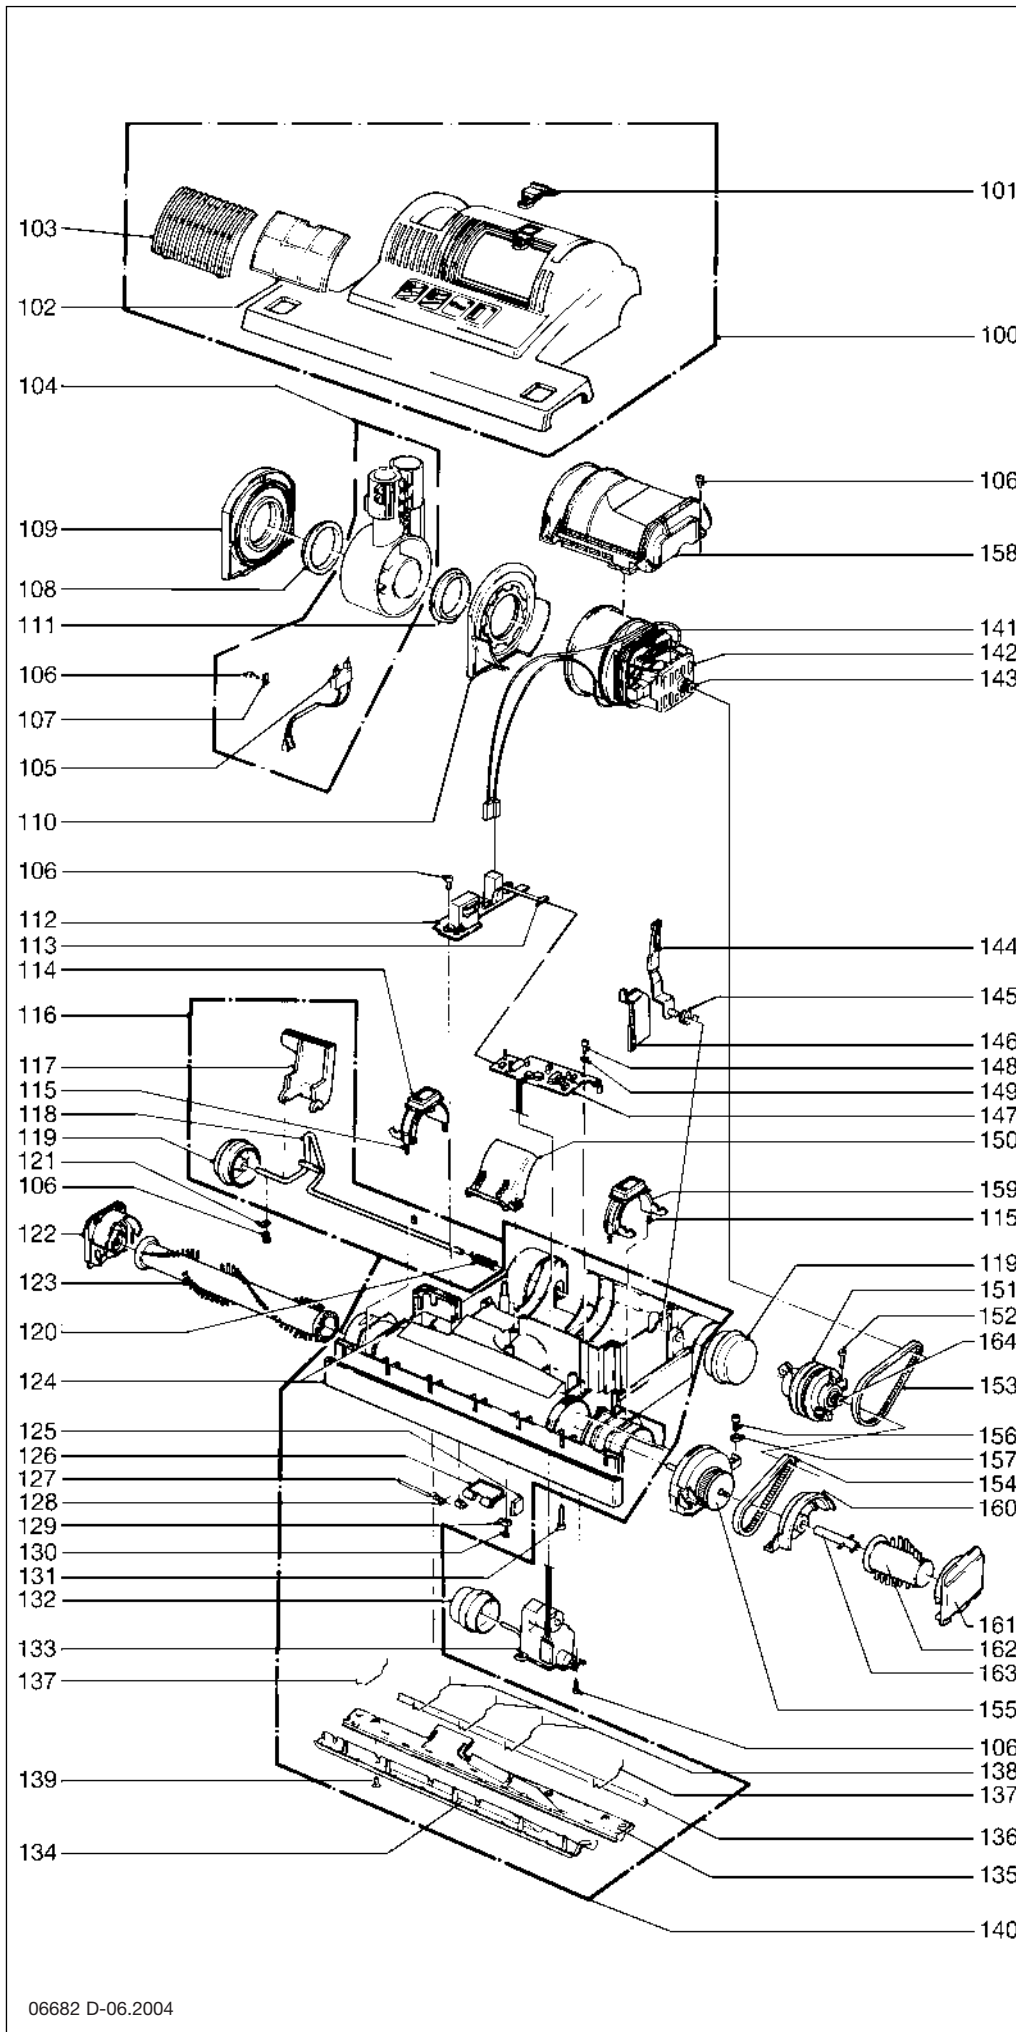

# SEBO automatic XP 3

230 V

GRAU

Pos.	Teile-Nr.	Benennung
100	5498 SE	Oberteil XP3, blau, kpl.
	5493 SE	Oberteil XP3, d.-grau, kpl.
101	5008 bl	Verriegelungsknopf, blau
	5008 dg	Verriegelungsknopf, d.-grau
102	5143	Abluftfilter
103	5007 bl	Filtergitter, blau
	5007 dg	Filtergitter, d.-grau
104	5729 hg	Gelenk, kpl. (incl. Pos. 105)
105	5176	Flachsteckeraufnahme, kpl.
106	0102	Linsenblechschraube F 3,9 x 13
107	2494	Lasche
108	5101	Gelenklagerbuchse
109	5178	Gelenklager, rechts, kpl.
110	5728	Gelenklager, links, kpl.
111	5717	Gelenklagerbuchse, links
112	5193 ER	Leiterplatte-Stromversorgung
113	5205	Verbindungsleitung
114	5102 bl	Ausrückbügel, rechts, blau
	5102 dg	Ausrückbügel, rechts, d.-grau
115	5103	Druckfeder
116	5051 hg	Achse, kpl.
117	5059 dg	Rastpedal
118	5053	Achse
119	5819 hg	Laufrolle
120	2010	Drehfeder
121	2014	Lasche
122	5287 bl	Bürstenlager, blau
	5031 dg	Bürstenlager, d.-grau
123	5276 ER	Rundbürsten-Set X3 (incl. Pos. 162)
124	5231 hg	Stoßbandage X3
125	5155 hg	Verschleißplatte
126	5172 OR	Verschlußklappe (incl. Pos. 127 + 128)
127	5303	Lagerstift
128	5304	Drehfeder
129	5154 hg	Lasche
130	0100	Linsenblechschraube C 2,9 x 9,5
131	0176 TL	Linsenschraube AM 4 x 30
132	5174 hg	Stellrolle
133	5060 ER	Stellgetriebe, kpl.
134	5415 hg	Bodenleiste, vorn, kpl.
135	5416 hg	Bodenleiste, hinten, pkpl. (incl. Pos. 136 + 139)
136	5400-3	TPU-Dichtlippe
137	5401	Haltebügel, kurz
138	5402	Haltebügel, lang
139	0197	Bodenblechschraube
140	5322 hg	Unterteil, kpl.
141	5470	Gebläsemotor, 230 V
	05118 S	Kohlebürsten-Set
142	5100	Stützgummi
143	5462	Motorritzel
144	5129	Gelenkarm
145	5107-1	Drehfeder
146	5112 sw	Abdeckkappe
147	5740 ER	Leiterplatte-Steuerung, 230 V
148	0107	Linsenblechschraube C 2,9 x 13
149	0143	Scheibe 3,2
150	5173 sw	Saugkanaldeckel
151	5465	Sensor
152	0104	Linsenblechschraube C 3,9 x 25
153	5463	Zahnriemen 2MR-310-6
154	5110	Zahnriemen 219 3M-HTDII-6
155	5767 hg	Bürstenlager, kpl.
156	0103	Linsenblechschraube C 3,9 x 16
157	0141	Klemmscheibe
158	5018	Motorcappe, kpl.
159	5239 bl	Ausrückbügel, links, blau
	5239 dg	Ausrückbügel, links, d.-grau
160	5244 hg	Dichtungslager
161	5288 bl	Bürstenabdeckung, blau
	5249 hg	Bürstenabdeckung, d.-grau
162	5250	Randbürste
163	5246	Wellenverlängerung
164	5117/1	Sensorritzel