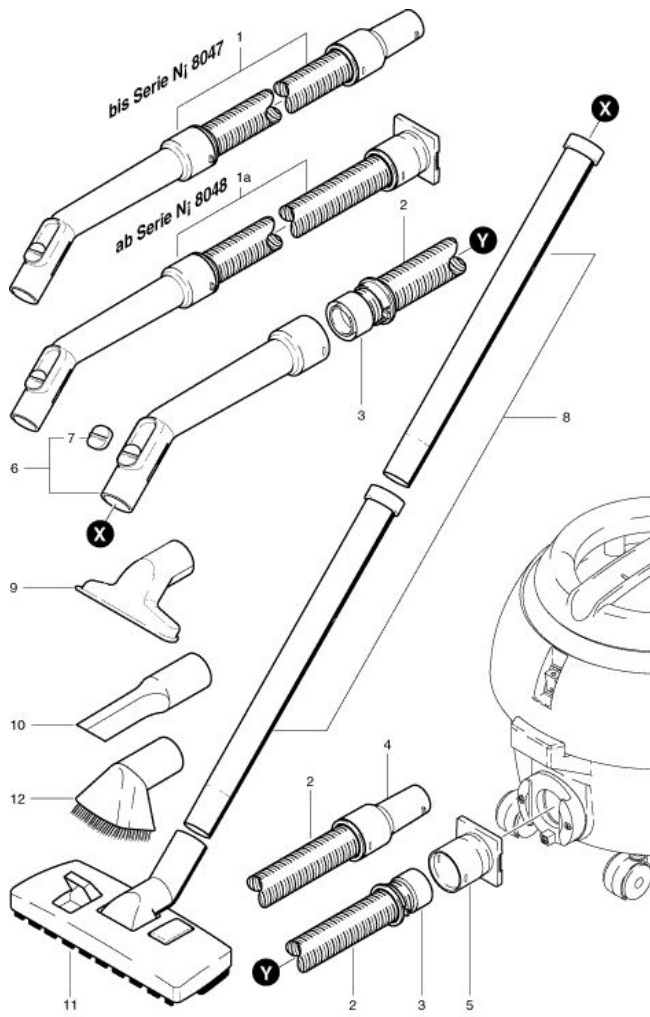

# S10 Staubsauger Saugset

Stand: 29.12.2005 / 09:54 Uhr

S 10

Saugset / Suction set

B 4-10.2002

Pos.	Bezeichnung	Art. Nr.
01	Saugschlauch komplett, bestehend aus Pos. 2-4,6+7 bis Serie N <del>900.567</del>	900.567
01a	Saugschlauch komplett, bestehend aus Pos. 2,3+5-7 ab Serie-N <del>900.567</del>	900.567
02	Saugschlauch 2.2 m	900.569
03	Stützring zum Aufschrauben	P...583
04	Anschlussmuffe bis Serie-Nr. 8047	P...577
05	Schiebeanschluss ab Serie-Nr. 8048	012.570
06	Handrohr komplett	900.670
07	Schieber	P...581B
08	Rohr gerade verchromt	645.002
09	Polsterdüse	645.004
10	Fugendüse	645.006
11	Kombidüse	645.103
12	Pinseldüse (Sonderzubehör)	645.005