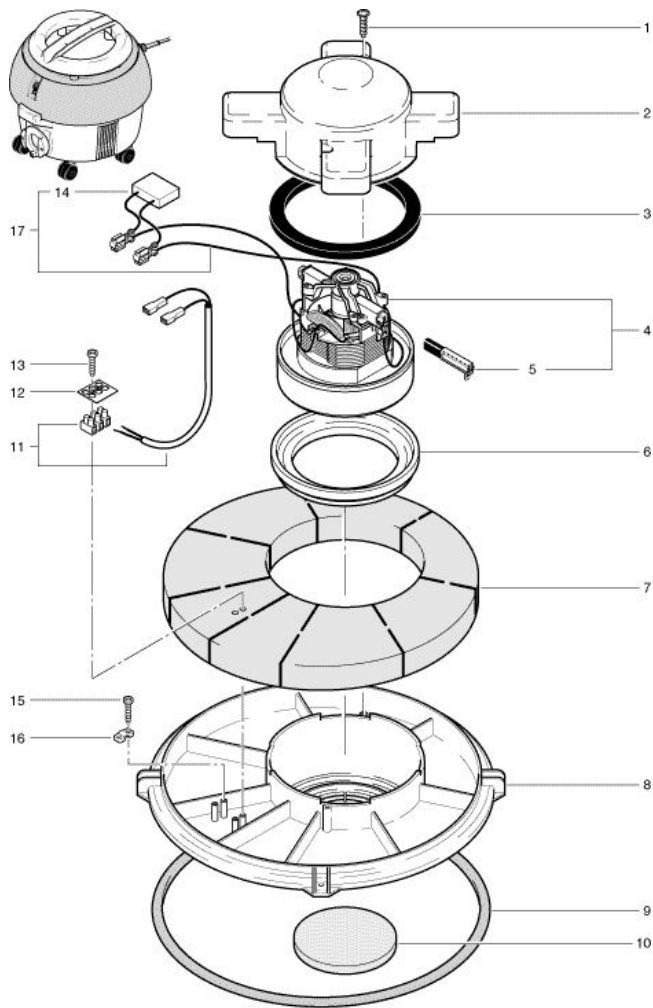

S10 Staubsauger Saugmotor

Stand: 29.12.2005 / 09:54 Uhr

Pos.	Bezeichnung	Art. Nr.
01	PT - Schraube KA 40x16 mm	P...516C
02	Motorabdeckung	022.132
03	Motordichtung bis Geräte Nr. 8249	022.133
03	Motordichtung ab Geräte Nr. 8250	012.133
04	Saugmotor bis Geräte Nr. 8249	P...870K
04	Saugmotor ab Geräte Nr. 8250	P...872
05	Kohlenbürste ab Geräte Nr. 8249	P...870KB
05	Kohlenbürste ab Geräte Nr. 8250	P...872A
06	Turbinendichtung ab Geräte Nr. 8249	P...971H
06	Turbinendichtung ab Geräte Nr. 8250	P...971J
07	Schalldämmsegment	022.135
08	Motorplatte	022.131
09	Kesseldichtung	022.136
10	Motorluftfilter	022.134
11	Kabelbaum mit Klemme	022.139
12	Bezeichnungsplättchen	P...390
13	PT-Schraube KA 50x16 mm	P...516E
14	Entstörkondensator	P...393E
15	PT - Schraube KA 50x18	P...516Q
16	Kabelbride	4611085
17	Kabelbaum Saugmotor inkl. Kondensator	022.143