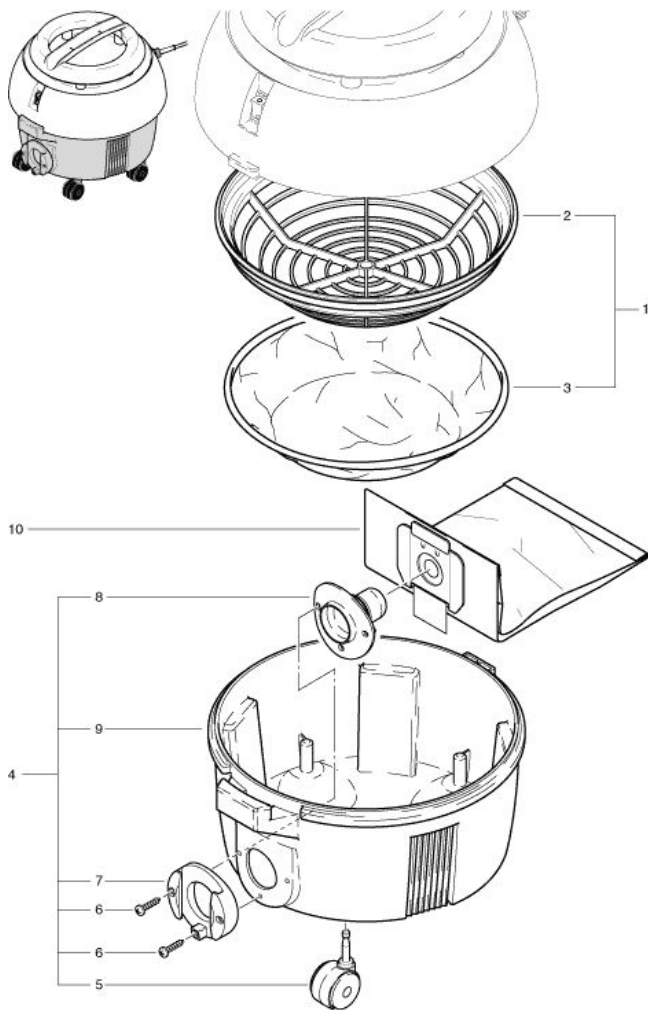

# S10 Staubsauger Kessel

Stand: 29.12.2005 / 09:53 Uhr

Pos.	Bezeichnung	Art. Nr.
01	Filterkorb komplett, bestehend aus Pos. 2+3	022.300
02	Filterkorb	022.310A
03	Filtertuch	022.320
04	Kessel komplett, bestehend aus Pos. 5-8	012.200
05	Lenkrolle D 50 mm	P...204F
06	PT-Schraube KA 30x10 mm	P...515E
07	Bottichanschluss	4012234
08	Ablenkblende	4012393
10	Packet à 5 Staubbeutel	022.430

S 10

Kessel / Tank

B 1-10.2002