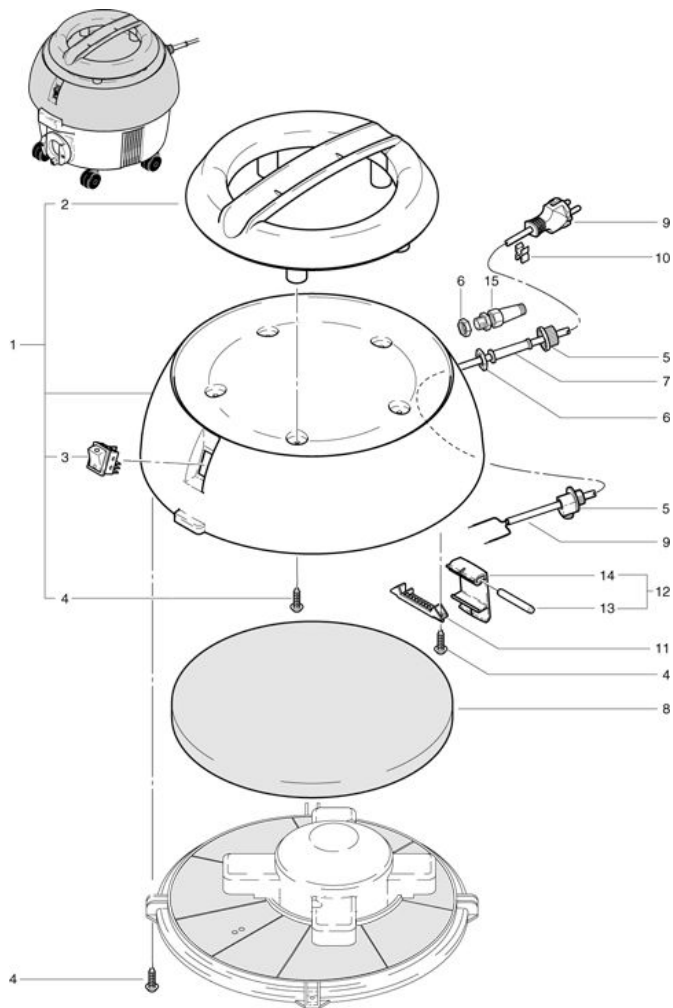

S10 Staubsauger Haube

Stand: 29.12.2005 / 09:51 Uhr

S 10

Haube / Capot / Dome

B 2-01.2005

Pos.	Bezeichnung	Art. Nr.
01	Haube komplett, bestehend aus Pos. 2-4	022.110
02	Griff	022.112
03	Wippenschalter LED	P...240F
04	PT-Schraube KA 40x16 mm	P...516G
05	Zugentlastung bis Masch.Nr. 8453	P...279
06	Kontermutter PG 9	P...279H
07	Knickschutztülle bis Masch.Nr. 8453	P...280
08	Schalldämmmatte	022.116
09	Netzkabel SEV	P...287
09	Netzkabel VDE	P...288
10	Kabel - Clip	P...278
11	Bolzenhalter	022.114
12	Verschlusshebel, kompl.	022.122
13	Bolzen	022.115
14	Verschlusshebel	022.113
15	Zugentlastung ab Masch.Nr. 8501 001	P...279 K